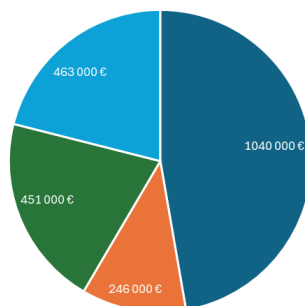

SOUTENEZ LE PROJET

DONNER

Achetez une ou plusieurs briques via le QR code au dos

DONNER AVEC L'IFI

En faisant un don via la Fondation du protestantisme, vous pouvez bénéficier de réduction fiscale sur l'IFI (Impôt sur la Fortune Immobilière) à hauteur de 75%. Plus d'infos en scannant le QR code au dos

PARTAGER

Faites connaître le projet autour de vous et contribuez à mobiliser d'autres soutiens

TÉMOIGNAGES

" Tout ce qu'on apprend ici on le met directement en pratique dans nos Églises, on est là avant tout au service des autres ! "

Tracy Volcy – étudiante à la FLTE

"J'ai choisi la FLTE pour son approche académique, j'avais besoin d'approfondir ma réflexion sur la Bible."

Mélanie Huckel – étudiante à la FLTE

"Les cours de contextualisation sont mes préférés. Ils m'aident à apporter l'évangile tout en étant pertinent.."

Reechy Safu – étudiant à la FLTE

UN PROJET CONCRET, AU SERVICE DE LA FORMATION

Grâce à ce nouveau bâtiment, la FLTE double l'espace dédié à l'enseignement sur son campus pour arriver à **1 280 m² d'espaces de formation** :

- **4 grandes salles de classe**, pour accueillir jusqu'à 160 étudiants
- **4 salles de réunion et de travail en groupe**
- **Deux fois plus de bureaux**
- **Un accès PMR**
- Une nouvelle **Bibliothèque d'Études et de Recherche Évangélique de 400 m²** contre 250 m² d'espace Bibliothèque aujourd'hui